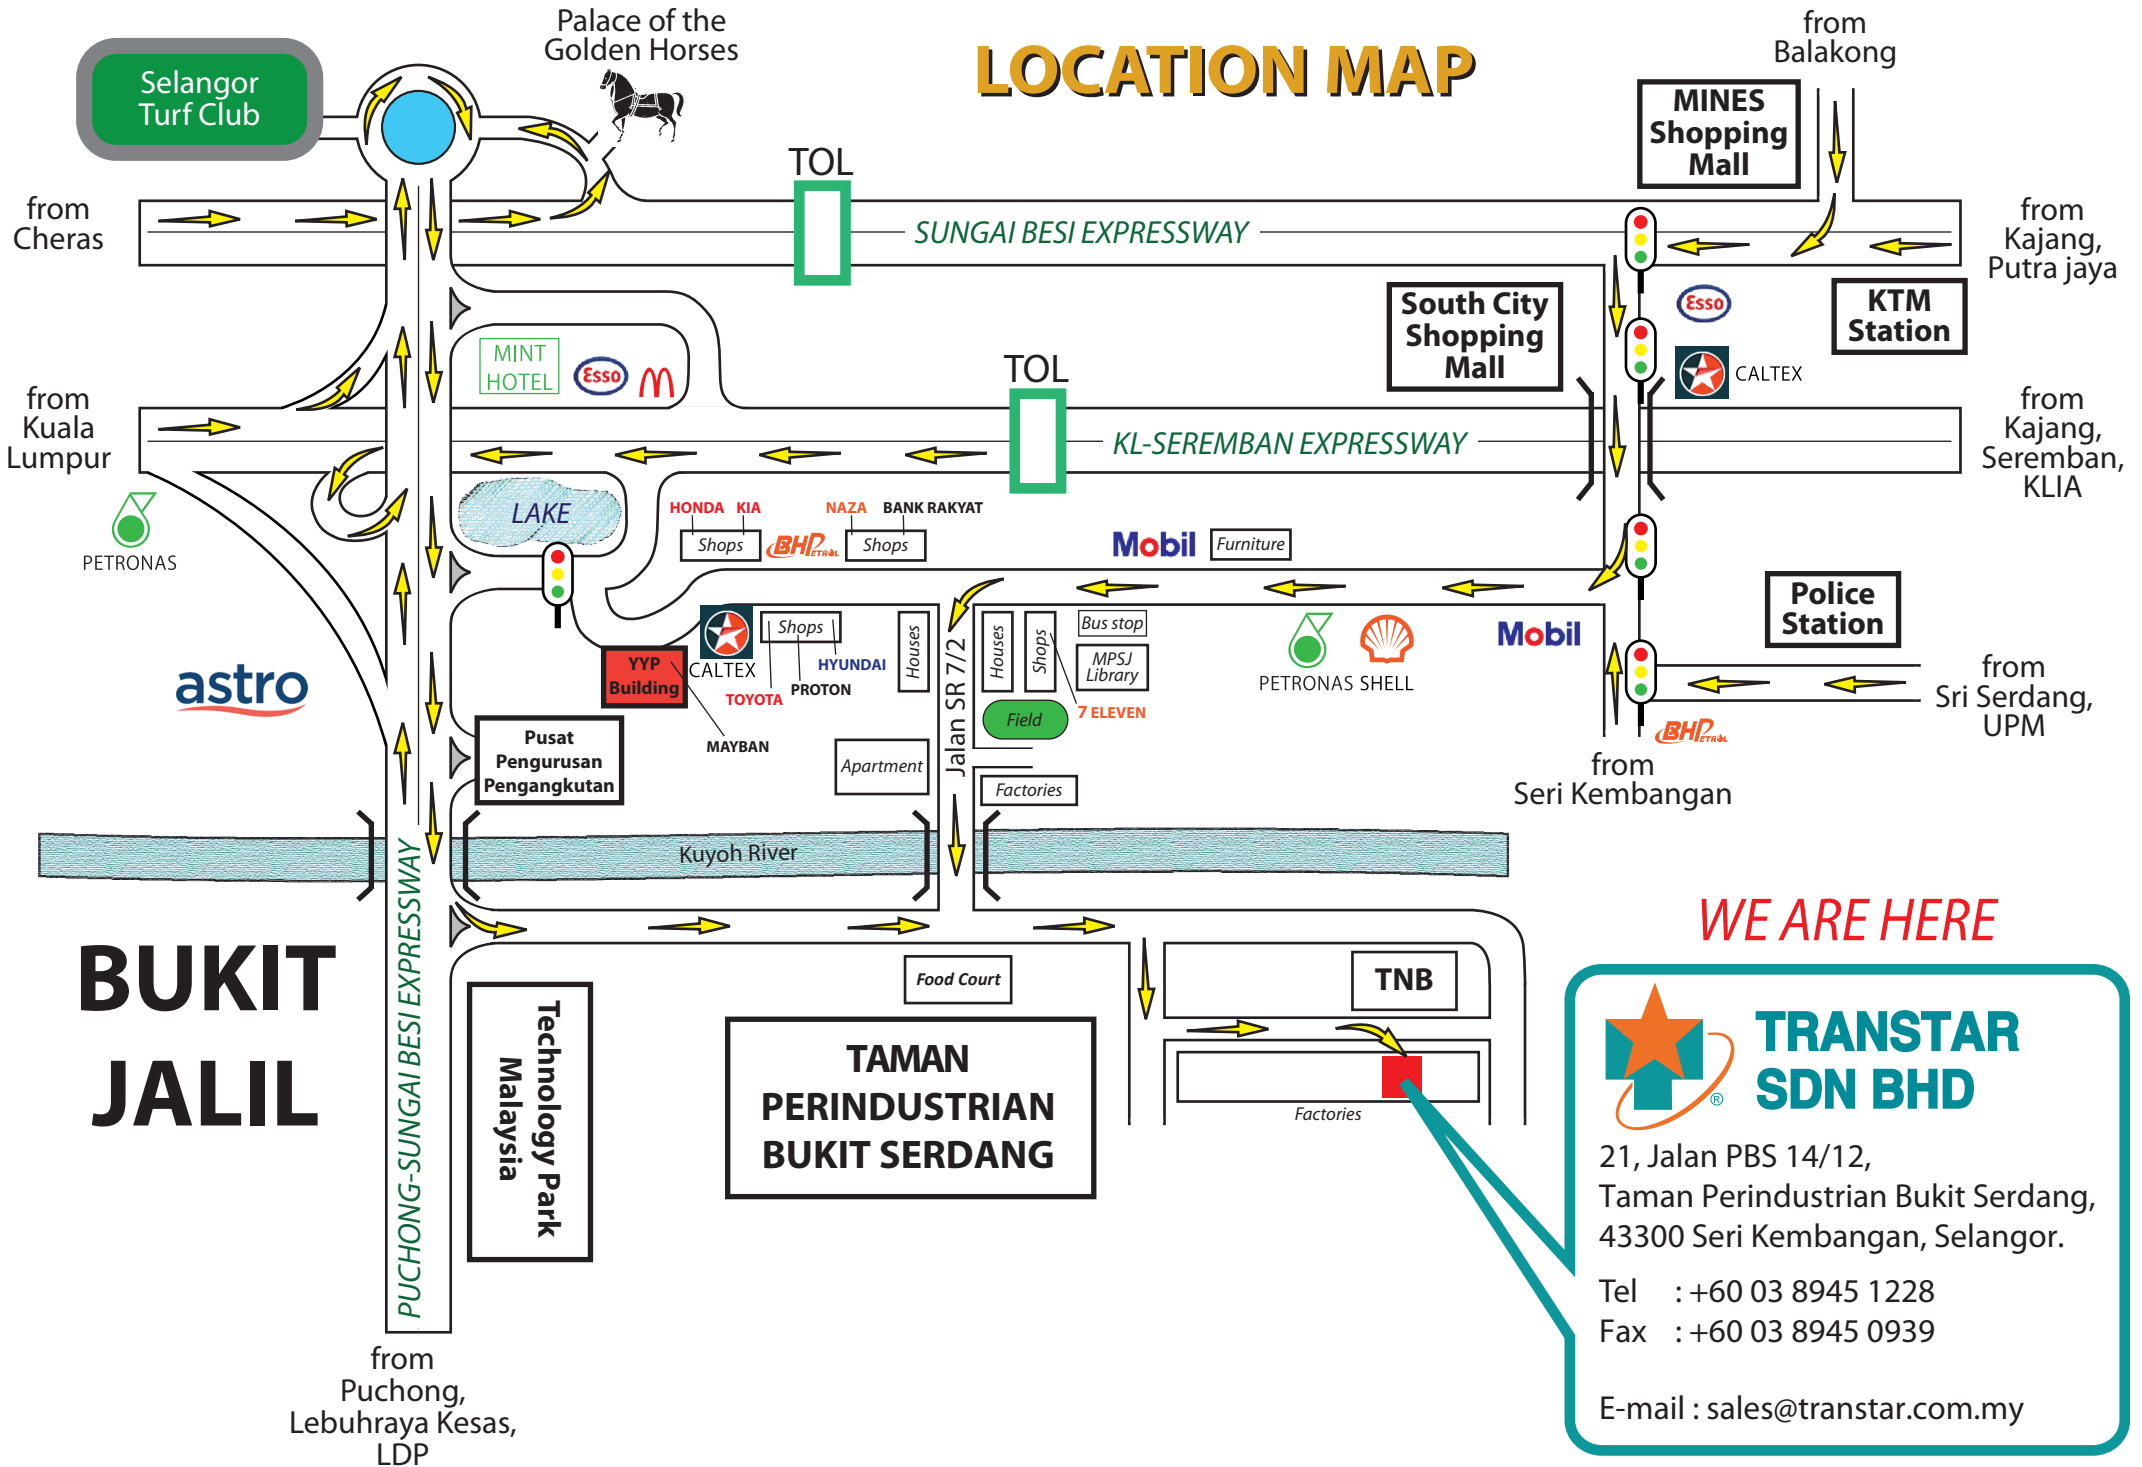

LOCATION MAP

WE ARE HERE

21, Jalan PBS 14/12,
Taman Perindustrian Bukit Serdang,
43300 Seri Kembangan, Selangor.

Tel : +60 03 8945 1228

Fax : +60 03 8945 0939

E-mail : sales@transtar.com.my